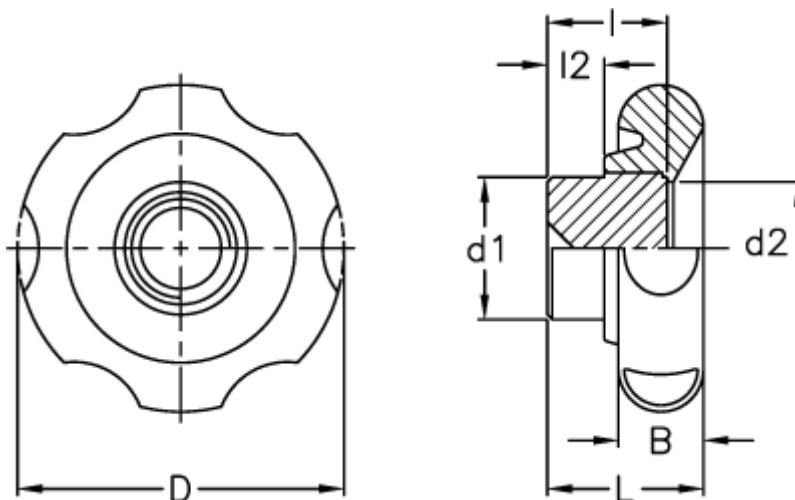

Data Sheet

Article number: 2302074514

Description: E+G Lobe knob
VL.140/50 FP-A

Measures

B = 13

D = 51

d1 = 20

d2 = 18

l = 21

L = 29

l2 = 10